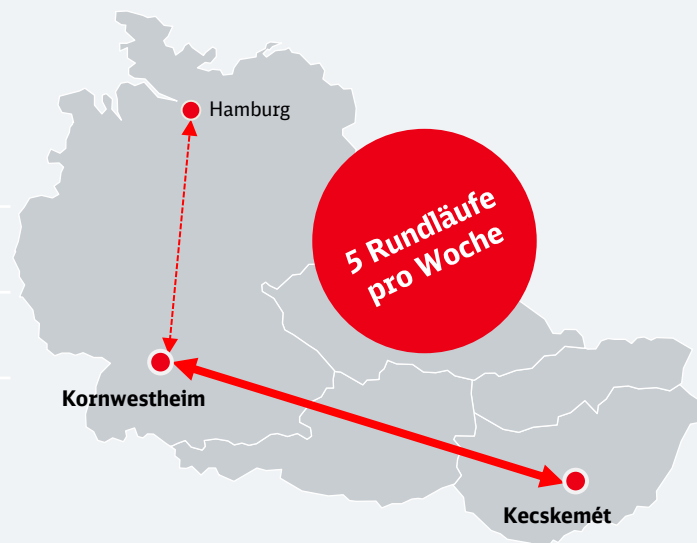

Von Kecskemét nach Kornwestheim & weiter

Hochfrequent und intermodal im Nachtsprung

- **Schnelle** und **zuverlässige Shuttle-Verbindung** zwischen Kecskemét und Kornwestheim mit der Möglichkeit des nahtlosen internationalen und nationalen **Weitertransports** u.a. nach Hamburg und Stuttgart
- Sicherer Transport von **intermodalen Ladeeinheiten** und konventionellen Bahnwagen (z.B. Schiebewandwagen)
- **Wirtschaftlicher** und **umweltfreundlicher** Transport
  - **Mehr als 80 % CO₂e-Einsparung** im Vergleich zum reinen Straßentransport
  - Zertifikat und weitere Einsparung mit **Climate+** möglich

Die Schiene spart mehr als 80 % CO₂e ggü. dem Lkw.

Ihre Verbindung im Überblick:

Relation	Kecskemét → Kornwestheim	Kornwestheim → Kecskemét
Verkehrstage	Montag bis Freitag	
Annahmeschluss*	15:00 Uhr (Tag A)	17:00 Uhr (Tag A)
Bereitstellungszeit*	08:00 Uhr (Tag C)	15:30 Uhr (Tag C)

*Prozess- und infrastrukturbedingt behält sich DB Cargo vor, die genannten Zeiten unterjährig anzupassen.

Kontakt:

Katharina Weiss
Tel.: +49 152 37463653
katharina.weiss@deutschebahn.com