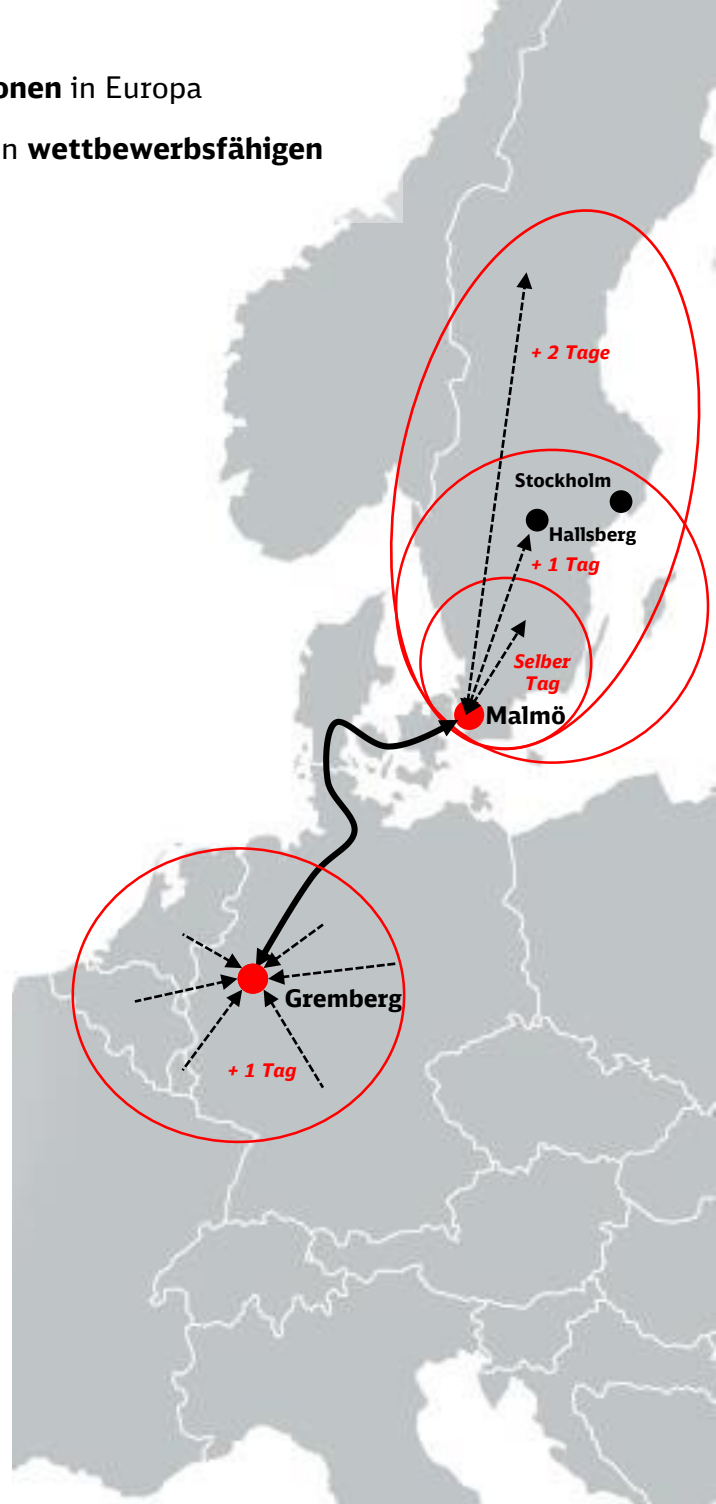

Ihr Ansprechpartner:

Rail Services Sweden
L-RailServicesStockholm
@deutschebahn.com
+46 (0) 8 794 09 74

Ihre Verbindung im Überblick.

Route	Gremberg – Wanne Eickel – Malmö
Abfahrten	6x pro Woche, Montag – Samstag
Laufzeit	weniger als 20 Stunden
Equipment	Konventionelle Güterwagen, Intermodale Ladeeinheiten*
Geeignete Gutarten	Chemische Produkte, Metallerzeugnisse etc.

Interesse geweckt? Ihr Ansprechpartner berät Sie gerne.

*auf Anfrage

- Zugang nach Skandinavien von **Hundertern von Destinationen** in Europa
- **Weitertransport** Ihrer Güter zu den jeweiligen Zielorten in **wettbewerbsfähigen Laufzeiten**

Fahrplan Wagenladungsverkehr

Gremberg S-N		Malmö Godsbangård	
Abfahrt		Ankunft	
Montag	19:33	Dienstag	18:28
Dienstag	19:33	Mittwoch	18:28
Mittwoch	19:33	Donnerstag	18:28
Donnerstag	19:33	Freitag	18:28
Freitag	19:33	Samstag	18:28
Samstag	18:51	Sonntag	14:27

Malmö Godsbangård		Gremberg N-S	
Abfahrt		Ankunft	
Montag	20:38	Dienstag	16:14
Dienstag	20:38	Mittwoch	16:14
Mittwoch	20:38	Donnerstag	16:14
Donnerstag	20:38	Freitag	16:14
Freitag	20:38	Samstag	16:14
Samstag	15:17	Sonntag	08:50