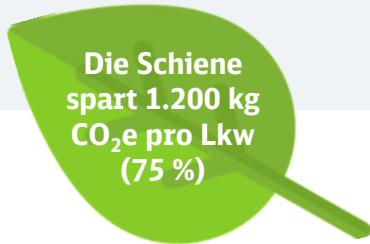

Cargo

DB Cargo Logistics

Trailer Romania Xpress

Für alle multimodal-kompatiblen Güter

Von Stuttgart direkt nach Rumänien

- Hochfrequentes Shuttlesystem für kranbare Megatrailer, Wechselbrücken sowie Container
- Zuverlässig und schnell ohne Staus und Ruhezeiten
- Wirtschaftlich sowie umweltfreundlich ohne Mautkosten und mit verringertem CO₂e-Ausstoß
- Flexible Buchungsoptionen vom günstigen Fixkontingent bis zur kurzfristigen Spotanmeldung
- Unser Logistik-Spezialisten unterstützen Sie bei der Planung und der Durchführung Ihres Transportes

Ihre Verbindung im Überblick:

Annahmeschluss Stuttgart	Bereitstellung Oradea	Annahmeschluss Oradea	Bereitstellung Stuttgart
Mo: 18:30 Uhr	Mi: 07:00 Uhr	Mo: 19:00 Uhr	Mi: 07:00 Uhr
Di: 18:30 Uhr	Do: 07:00 Uhr	Di: 19:00 Uhr	Do: 07:00 Uhr
Mi: 18:30 Uhr	Fr: 07:00 Uhr	Mi: 19:00 Uhr	Fr: 07:00 Uhr
Do: 18:30 Uhr	Sa: 07:00 Uhr	Do: 19:00 Uhr	Mo: 07:00 Uhr
Fr: 18:30 Uhr	Di: 07:00 Uhr	Fr: 19:00 Uhr	Di: 07:00 Uhr

Öffnungszeiten der Terminals:

Stuttgart (DUSS)

Mo-Fr: 06:30-21:00 Uhr
Sa-So: geschlossen

Oradea (EBIT)

Mo-So: 00:00-24:00 Uhr

Kontakt:

Rebeka Lehmann
Tel.: +49 1523 2110913
rebeka.lehmann@deutschebahn.com